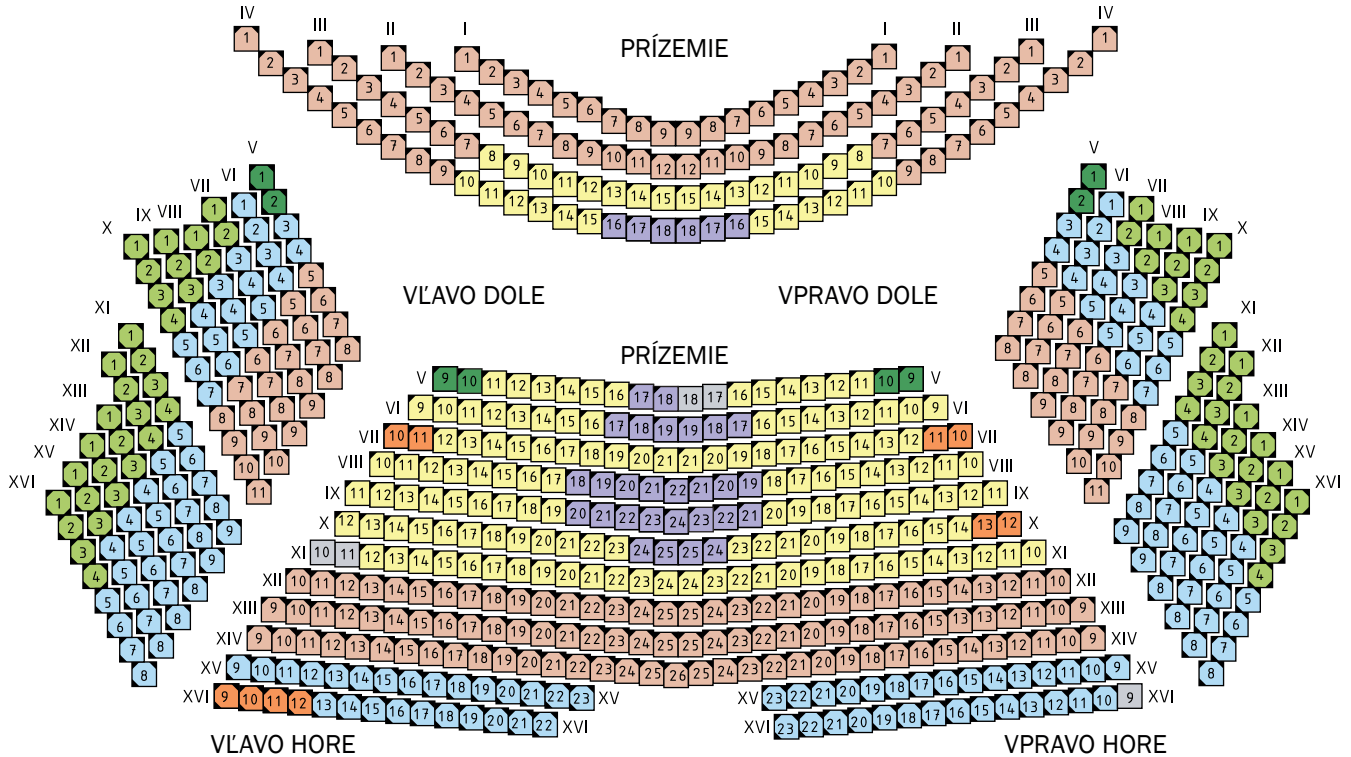

SÁLA ČINOHRY, NOVÁ BUDOVA SND

JAVISKO

- 1. kategória 162 kresiel
- 2. kategória 223 kresiel
- 3. kategória 148 kresiel
- 4. kategória 64 kresiel

- nepredajné 5 kresiel
- úradné predajné 34 kresiel
- blokované 10 kresiel
- imobilní 8 kresiel