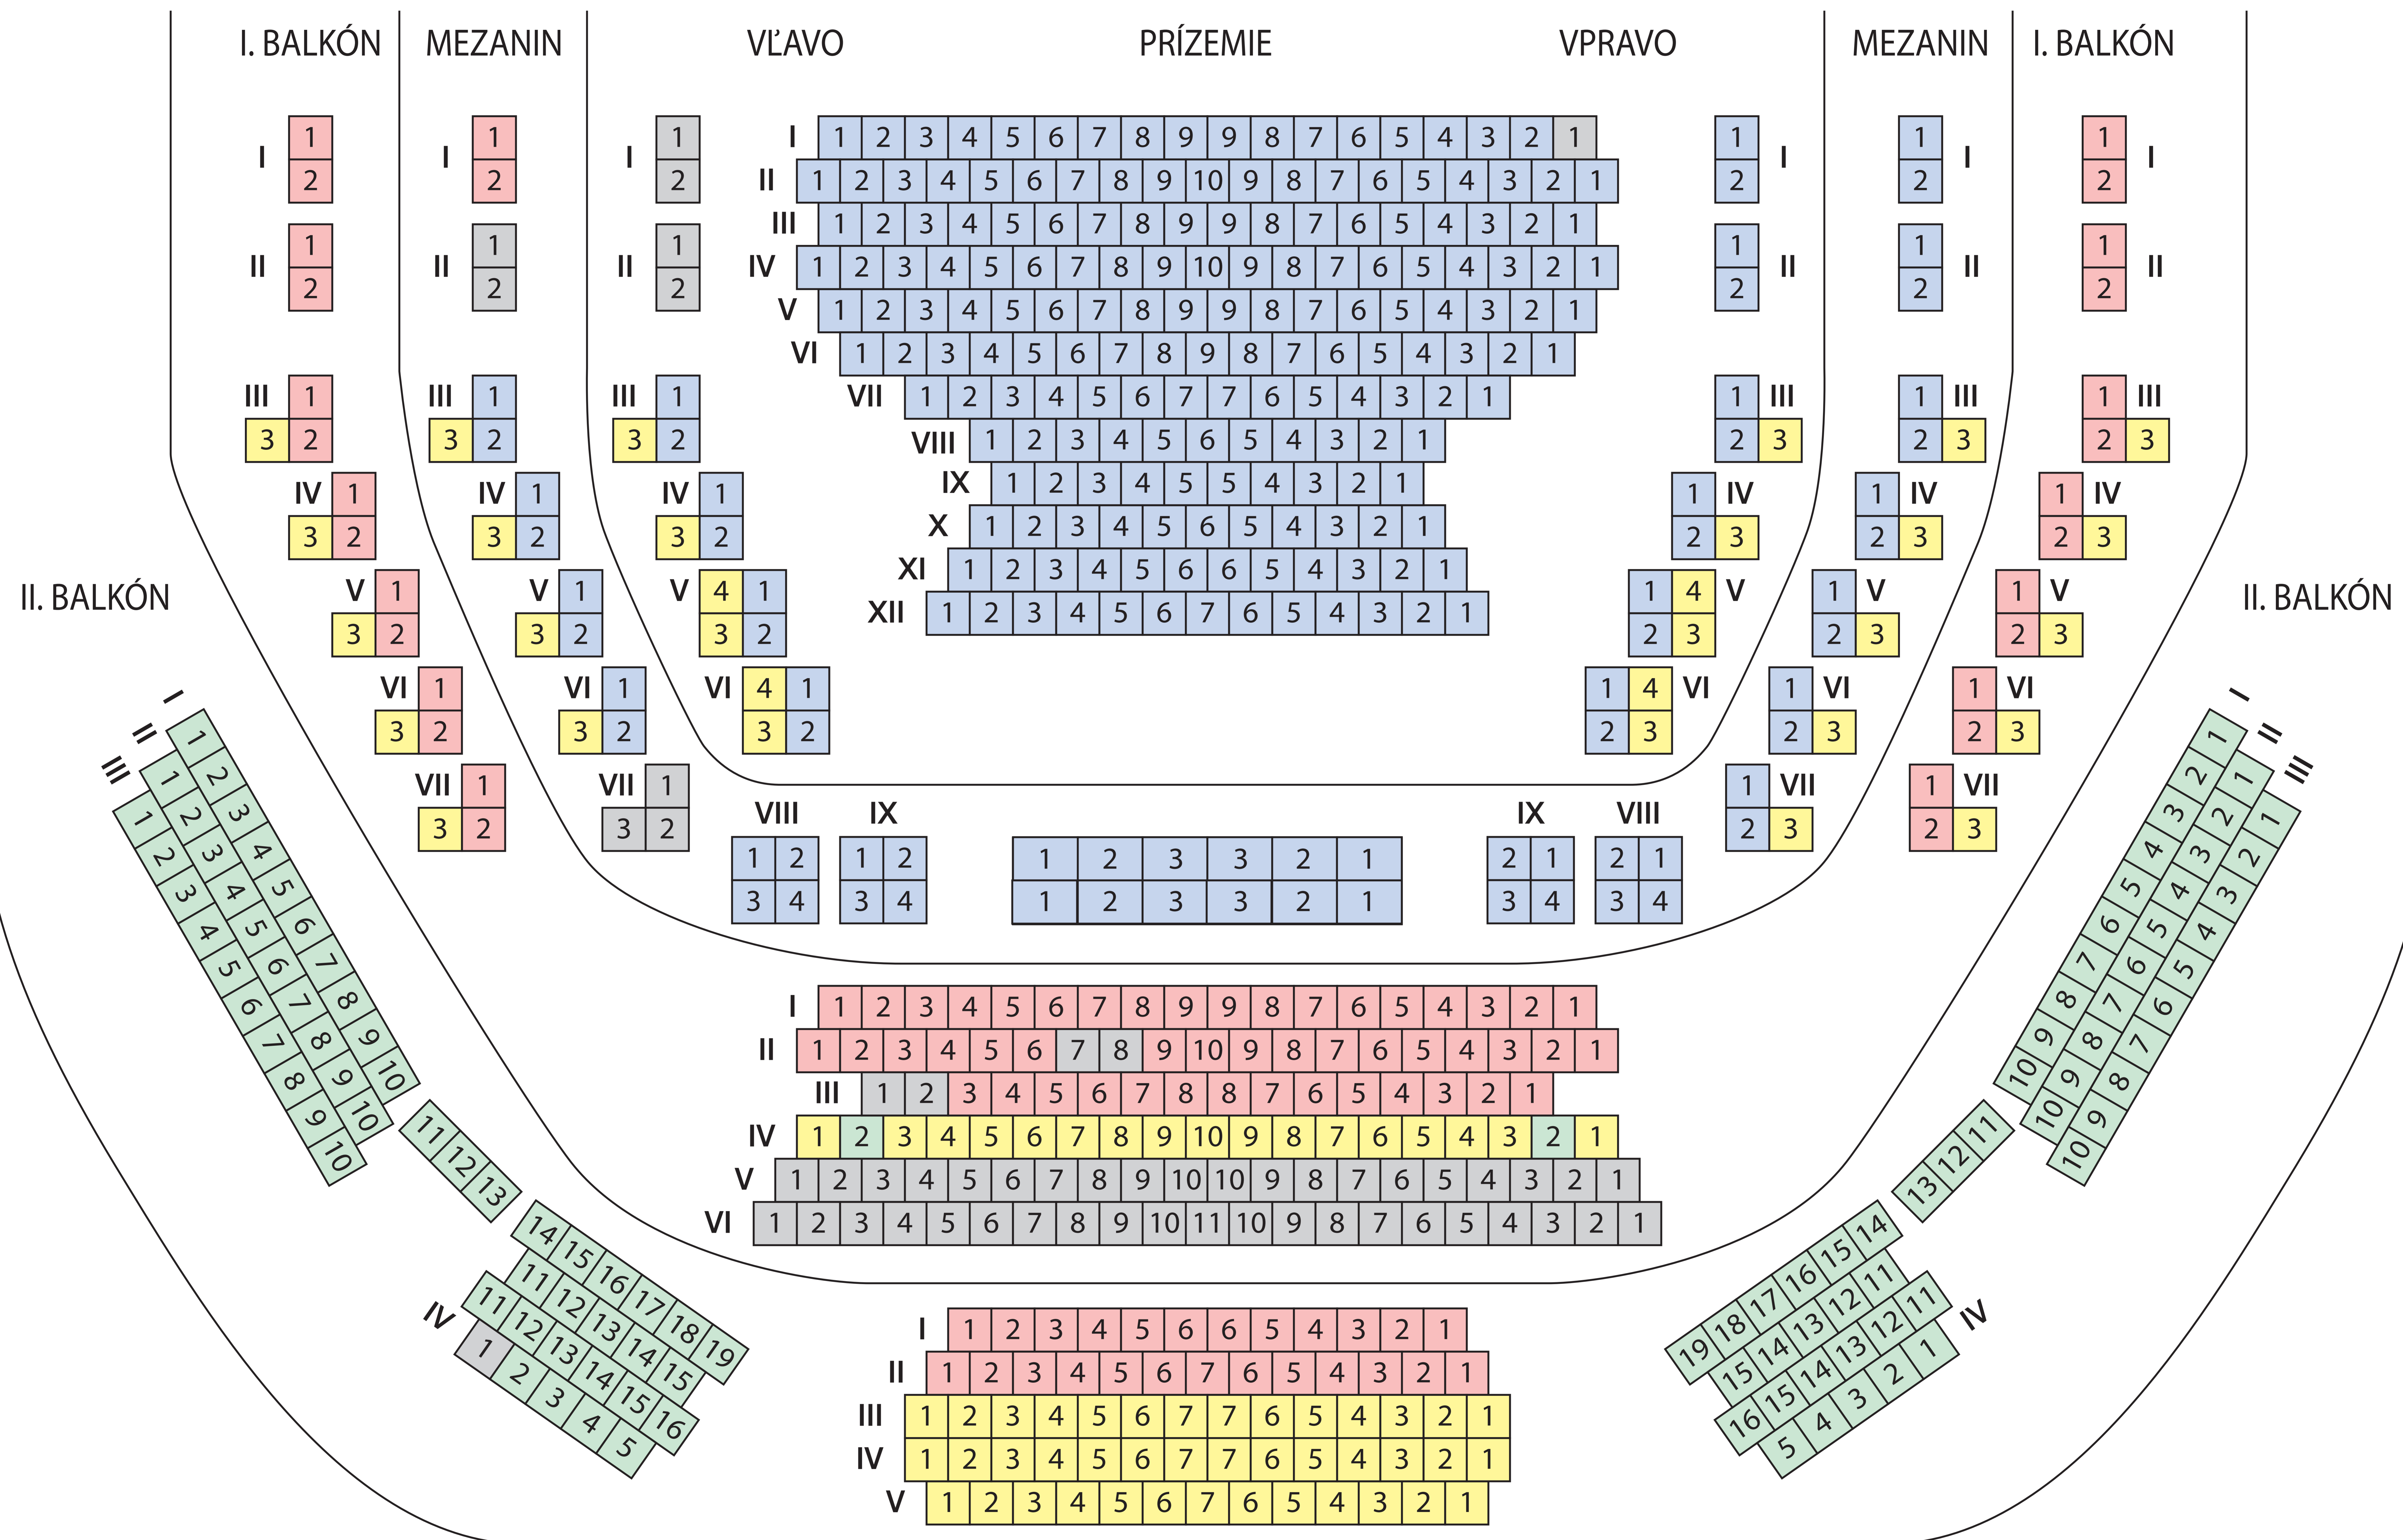

HISTORICKÁ BUDOVA SND

- 1. kategória ■ 251 miest
- 2. kategória ■ 102 miest
- 3. kategória ■ 89 miest
- 4. kategória ■ 111 miest